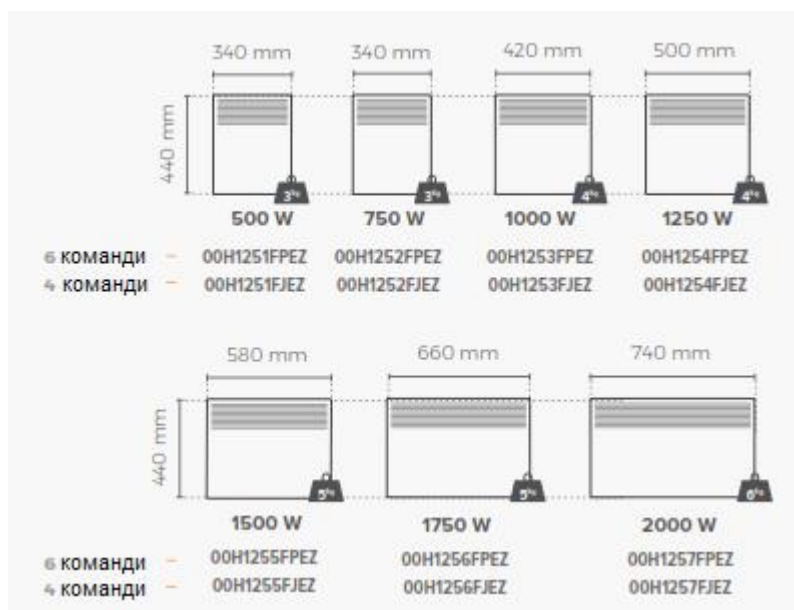

Spot D

Noirot

Spot D

Конвектор с електронно управление

- A -
- B -
- C -
- D -

KONSIM

- 7

O