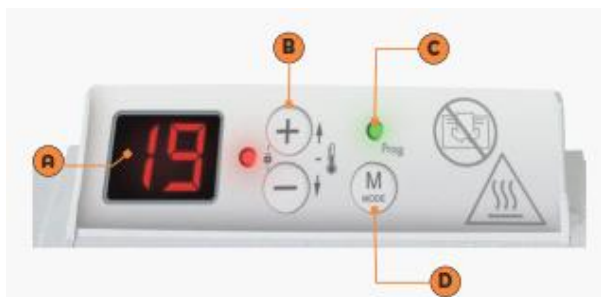

Spot D

Noirot

Spot D

Конвектор с електронно управление

- A -
- B -
- C -
- D -

KONSIM

- 7

O