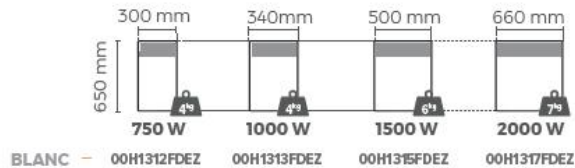

- A -
- B -
- C -
- D -

* Modèles moyen, bas et plinthe : NF électricité

KONSIM

O

1303 , 57, 02 988 01 19,
02 988 07 19, 02 986 54 98, e-mail: office@konsim.bg, www.konsim.bg