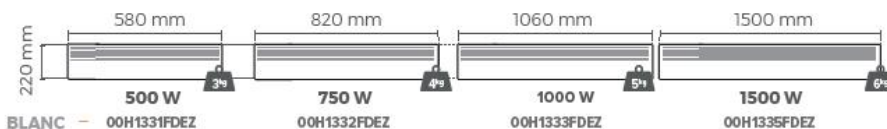

- A -
- B -
- C -
- D -

* Modèles moyen, bas et plinthe : NF électricité

KONSIM

O

1303 , 57, 02 988 01 19,
02 988 07 19, 02 986 54 98, e-mail: office@konsim.bg, www.konsim.bg