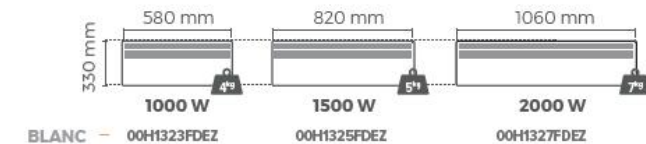

* Modèles moyen, bas et plinthe : NF électricité

KONSIM

O

1303 , ... 57, 02 988 01 19,
02 988 07 19, 02 986 54 98, e-mail: office@konsim.bg, www.konsim.bg