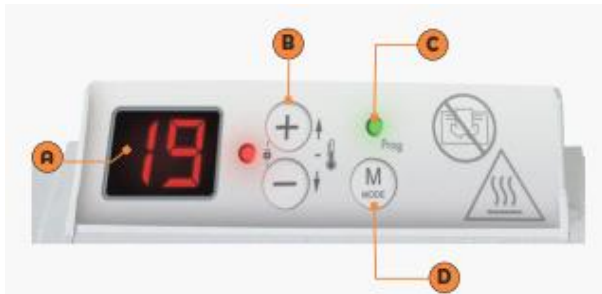

Noirot

LE CONFORT THERMIQUE **E**CORESPONSABLE

Mélodie D

Ел.конвектор с дигитален термостат, програмируем

4

Noirot ,

Mélodie D

Ел.конвектор с дигитален термостат, програмируем