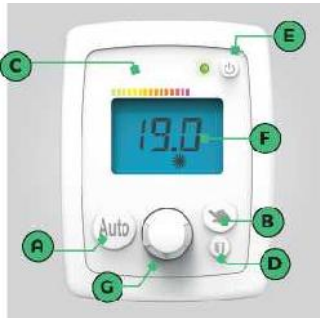

CC bain D

ISN®

, CC bain D

CC bain D

ТАБЛО ЗА УПРАВЛЕНИЕ

- A
- B
- C
- D

- E
- F
- G

ON / OFF

Booster

ОТОПЛИТЕЛНА МОЩНОСТ : 600 W
МОЩНОСТ С ВЕНТИЛАТОРА : 800 W

дебелина : 100 mm

блестящо бяло 00L1065FDAJ
 стоманено сиво 00L1065FDEJ

КОНСИМ

0

1303

57, 02 988 01 19,