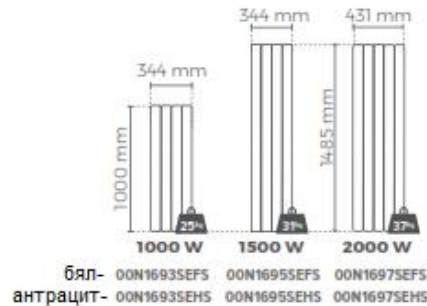

4

Fonte Activ®

За да управлявате вашите радиатори SMART ECOcontrol чрез приложението на Noirot, трябва да поставите излъчващ модул в гнездото предвидено за това.

- A** Бутон SMART ECOcontrol
- B** Бутон ръчен
- C** Индикатор за състояние на радиатора
- D** Датчик за отворен прозорец
- E** Датчик за присъствие/отсъствие
- F** Настройка на температурата
- G** Гнездо модул SMART ECOcontrol