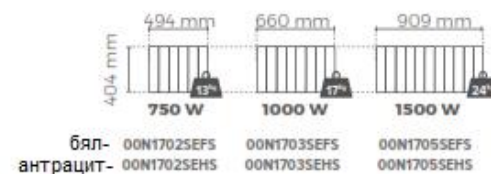

4

Fonte Activ®

За да управлявате вашите радиатори SMART ECOcontrol чрез приложението на Noirot, трябва да поставите излъчващ модул в гнездото предвидено за това.

- A** Бутон SMART ECOcontrol
- B** Бутон ръчен
- C** Индикатор за състояние на радиатора
- D** Датчик за отворен прозорец
- E** Датчик за присъствие/отсъствие
- F** Настройка на температурата
- G** Гнездо модул SMART ECOcontrol