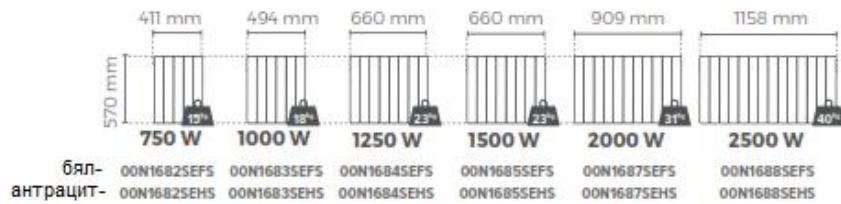

4

Fonte Activ®

За да управлявате вашите радиатори SMART ECOcontrol чрез приложението на Noirot, трябва да поставите излъчващ модул в гнездото предвидено за това.

- A** Бутон SMART ECOcontrol
- B** Бутон ръчен
- C** Индикатор за състояние на радиатора
- D** Датчик за отворен прозорец
- E** Датчик за присъствие/отсъствие
- F** Настройка на температурата
- G** Гнездо модул SMART ECOcontrol