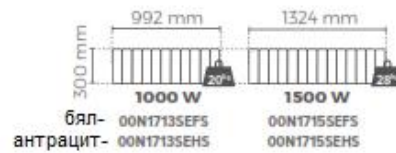

4

Fonte Activ®

За да управлявате вашите радиатори SMART ECOcontrol чрез приложението на Noirot, трябва да поставите излъчващ модул в гнездото предвидено за това.

- A** Бутон SMART ECOcontrol
- B** Бутон ръчен
- C** Индикатор за състояние на радиатора
- D** Датчик за отворен прозорец
- E** Датчик за присъствие/отсъствие
- F** Настройка на температурата
- G** Гнездо модул SMART ECOcontrol