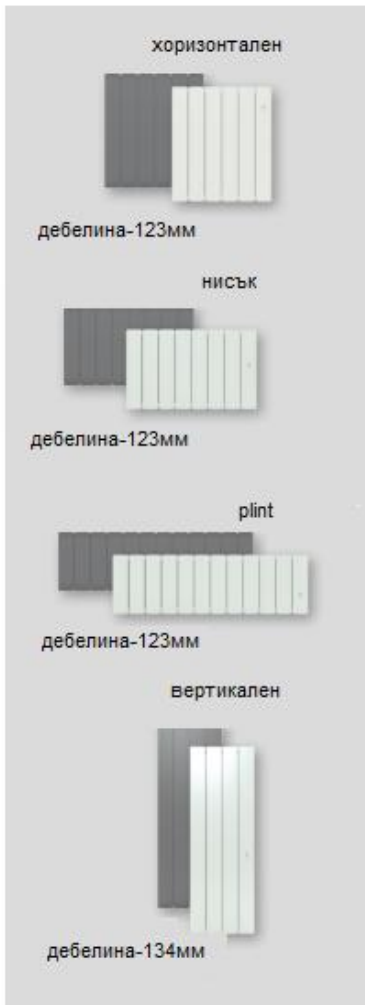

4

Fonte Activ®

За да управлявате вашите радиатори SMART ECOcontrol чрез приложението на Noirot, трябва да поставите излъчващ модул в гнездото предвидено за това.

- A** Бутон SMART ECOcontrol
- B** Бутон ръчен
- C** Индикатор за състояние на радиатора
- D** Датчик за отворен прозорец
- E** Датчик за присъствие/отсъствие
- F** Настройка на температурата
- G** Гнездо модул SMART ECOcontrol