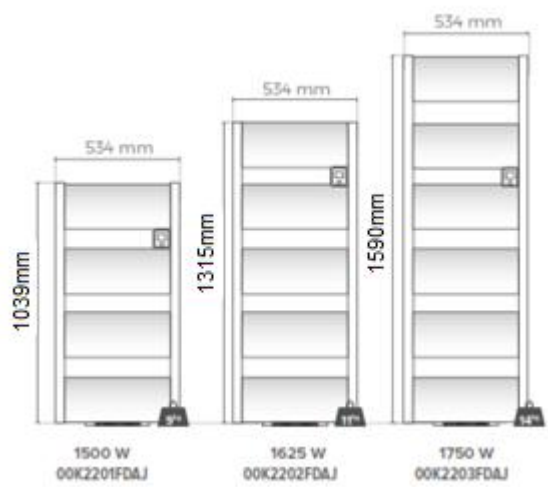

Noirot

Seychelles

—
:
” “
” “

- A
- B
- C
- D
- E
- F
- G

„Auto”
” “
” “
ON / OFF

KONSIM

1303 57, . 02/ 988-01-19, 02/ 988-07-19, 02/ 986-54-98, 0888/ 35-40-30, e-mail:office@konsim.bg, www.konsim.bg