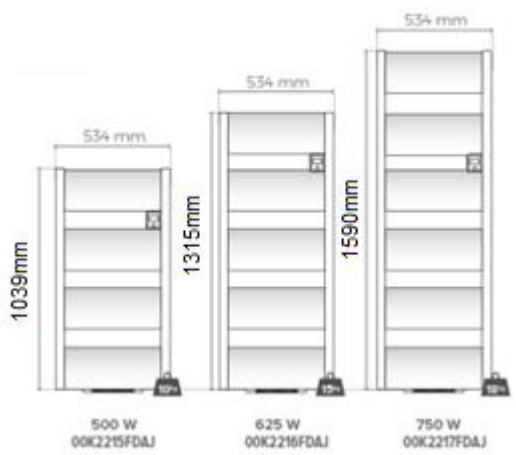

Noirot

Seychelles

—
:
” “
” “

- A
- B
- C
- D
- E
- F
- G

„Auto”
” “
” “
ON / OFF

KONSIM

1303 57, . 02/ 988-01-19, 02/ 988-07-19, 02/ 986-54-98, 0888/ 35-40-30, e-mail:office@konsim.bg, www.konsim.bg