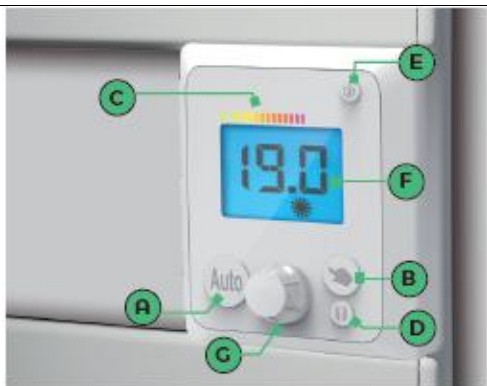

Noirot

Seychelles

—
:
” “
” “

- A
- B
- C
- D
- E
- F
- G

„Auto”
” “
” “
ON / OFF

KONSIM

1303 57, . 02/ 988-01-19, 02/ 988-07-19, 02/ 986-54-98, 0888/ 35-40-30, e-mail:office@konsim.bg, www.konsim.bg