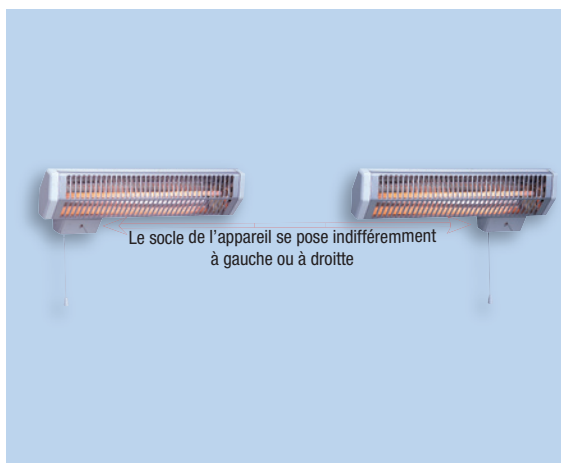

ÉLÉMENT CHAUFFANT

- Tube infrarouge à quartz.

FIXATION MURALE

- Fixation sur socle positionnable à gauche ou à droite.

PRÉSENTATION

- Carrosserie acier. Peinture époxy polyester polymérisé.
- Réflecteur chromé et grille en acier brossé.
- Commandes par tirette.
- Coloris blanc et acier.
- Livré de série avec cordon 2 fils.

COMMANDES ET SECURITÉ

- Existe en 2 versions :
  - avec interrupteur Marche / Arrêt chauffage et puissances intermédiaires pour les modèles 1200 et 1800 W,
  - avec minuterie de 20 mn.

Coloris acier

Coloris blanc

DIMENSIONS ET RÉFÉRENCES

Puissance (W)	Largeur (mm)	Hauteur (mm)	Épaisseur* (mm)	Poids (kg)	Référence	
					Interrupteur	Minuterie 15 mn
Avec interrupteur						
600	450	120	110	1,3	7907-2AA	7908-2AA
300*/600*/1200	450	120	110	1,3	7907-4AA	7908-4AA
450*/900*/1800*	450	120	110	1,3	7907-6AA	-

* Puissance disponibles uniquement en version avec interrupteur.

Classe II

IP 24
IK 08

MONO
230 V

Votre revendeur :

Noirot

CHAUFFAGE ÉLECTRIQUE

www.noirot.fr

107, boulevard Ney - 75883 Paris Cedex 18
Tél. : 01 53 06 27 00 • Fax : 01 42 29 66 05