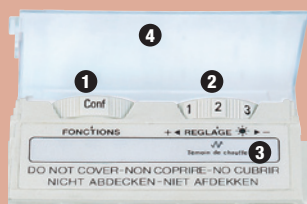

* Avec le dosseret, ajouter 22 mm à l'épaisseur.

Vivrellec®

Classe II

IP 24
IK 08

Mono
230 V

Boîtier de commande

- 1 Sélecteur des fonctions (Eco, Confort, Programme, Arrêt Chauffage).
- 2 Réglage du thermostat d'ambiance.
- 3 Voyant de chauffe.
- 4 Capot de protection.